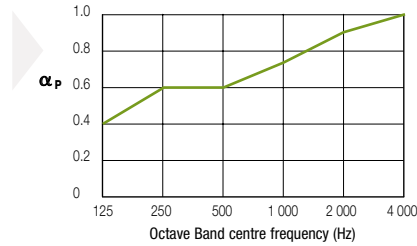

# ALPINA

Recycled Content

Light Reflectance

Intelligibility

ALPINA	BOARD	TEGULAR	MICROLOOK
	<p>Prelude XL<sup>2</sup>/TLX 24 mm Prelude Sixty<sup>2</sup></p>	<p>Prelude XL<sup>2</sup>/TLX 24 mm Prelude Sixty<sup>2</sup></p>	<p>Prelude XL<sup>2</sup>/TL 15 mm Interlude XL<sup>2</sup> 15 mm</p>
600 x 600 x 13 mm	3793 M	3815 M	3817 M
675 x 675 x 13 mm	3814 M	3816 M	3818 M
600 x 1200 x 13 mm	3794 M		

EN ISO 354 &  
EN ISO 11654

$\alpha_w$	NRC	125	250	500	1000	2000	4000	Hz
<b>0.70(H)</b>	0.70	0.40	0.60	0.60	0.75	0.90	1.00	$\alpha_p$

Sound Absorption Class = C

EN ISO 10848-2  
& EN ISO 717-1

<b>Dnfw</b>
<b>28 dB</b>