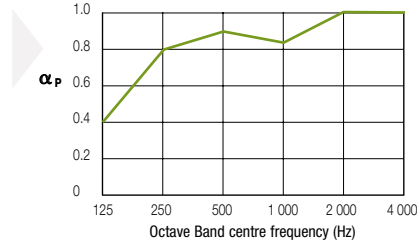

www.armstrong.fr/plafonds
www.armstrong-plafonds.be
www.armstrong.nl/plafonds

Armstrong®

ALPINA OP

Recycled Content

Light Reflectance

Concentration

ALPINA OP

	BOARD	TEGULAR	MICROLOOK
	 Prelude XL ² /TLX 24 mm Prelude Sixty ²	 Prelude XL ² /TLX 24 mm Prelude Sixty ²	 Prelude XL ² /TL 15 mm Interlude XL ² 15 mm
600 x 600 x 15 mm	3807 M	3810 M	3812 M
675 x 675 x 15 mm	3808 M	3811 M	3813 M
600 x 1200 x 15 mm	3809 M		

Length maximum 1200 mm x 600 mm

EN ISO 354 &
EN ISO 11654

α_w	NRC	125	250	500	1000	2000	4000	Hz
0.90	0.85	0.40	0.80	0.90	0.85	1.00	1.00	α_p

Sound Absorption Class = A

EN ISO 10848-2
& EN ISO 717-1

Dnfw
25 dB