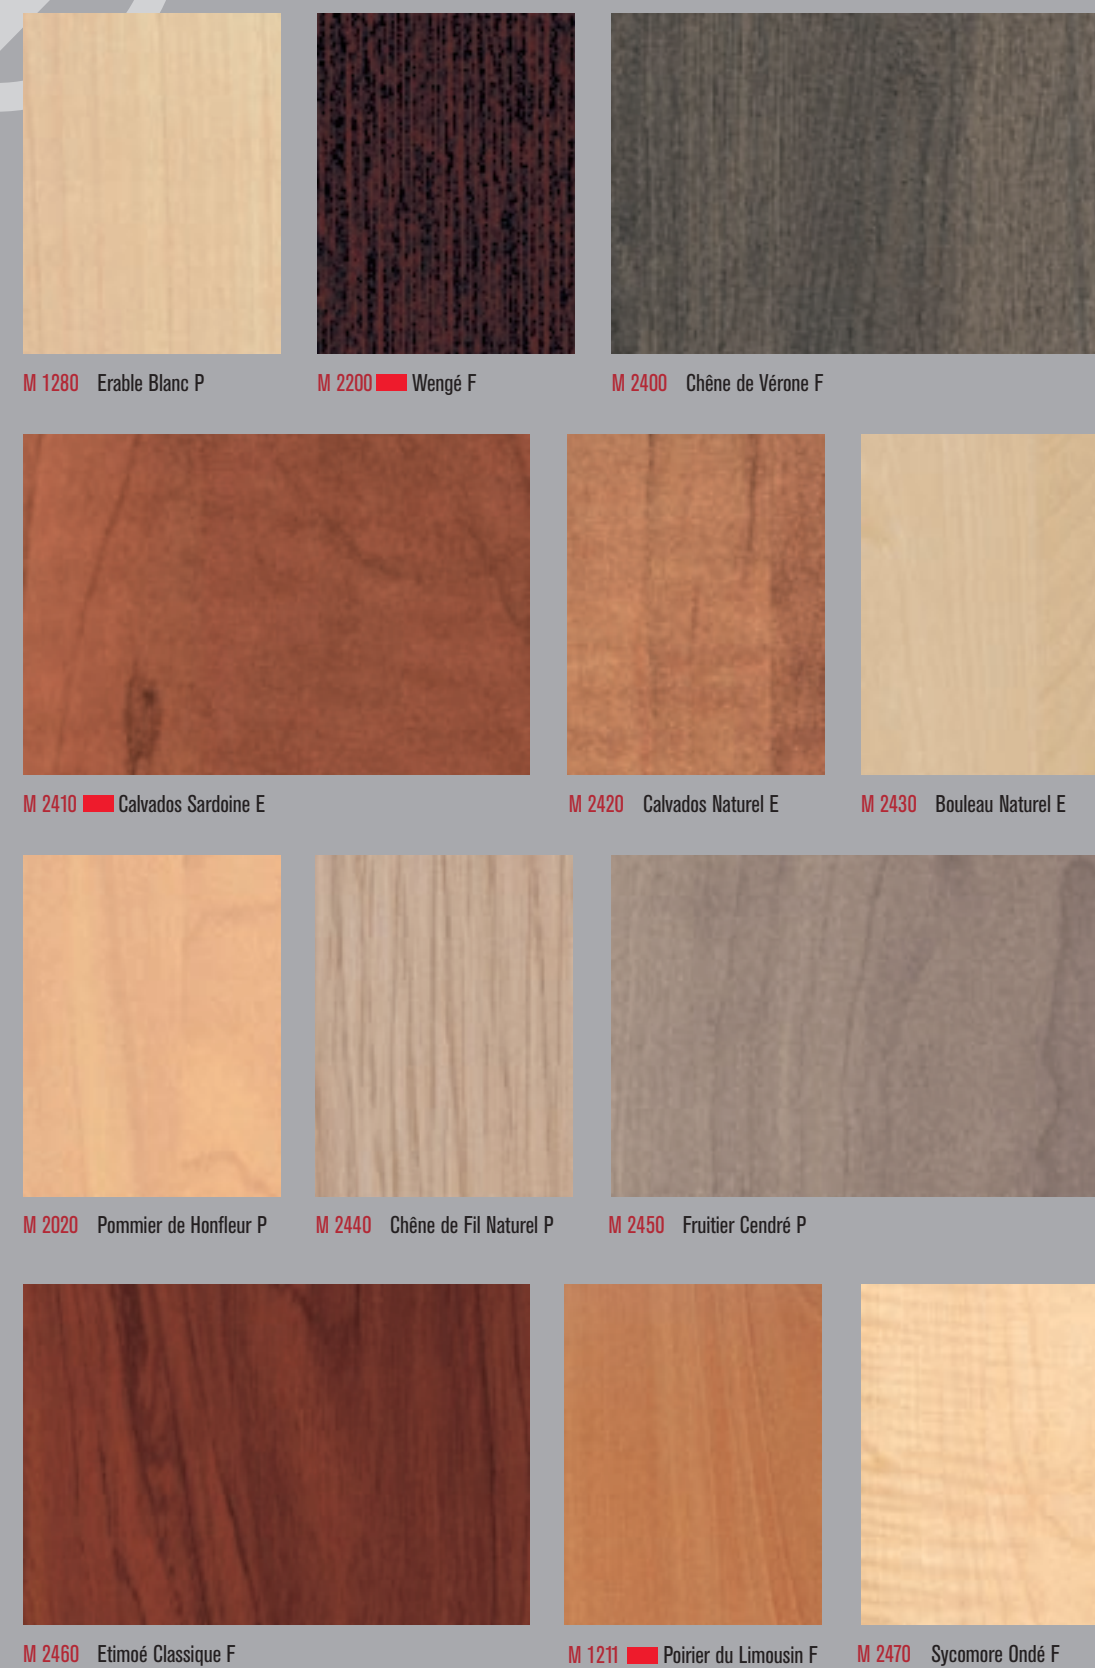

Nuancier Gamme Leader

2009

Une gamme complète
de portes stratifiées
unies et bois

TLP - 10, avenue Emmanuel Allard - Rond point de la Pomme - 13011 Marseille
Tél. : 04 91 25 71 25 - Fax : 04 91 78 17 08
TLP Rhône-Alpes - ZI du Carreau - Rue du Carreau - 69960 Corbas Lyon
Tél. : 04 78 21 46 76 - Fax : 04 72 28 08 37
E mail : infos@touteslesportes.com - www.touteslesportes.com

Les Tons Bois

Les décors repérés par un rectangle rouge sont tenus en stock de portes dans les dimensions standards suivantes : 2040 x 730, 2040 x 830, 2040 x 930. Tous les autres coloris unis et tons bois (hors décors) sont disponibles en 2 semaines à nos ateliers.