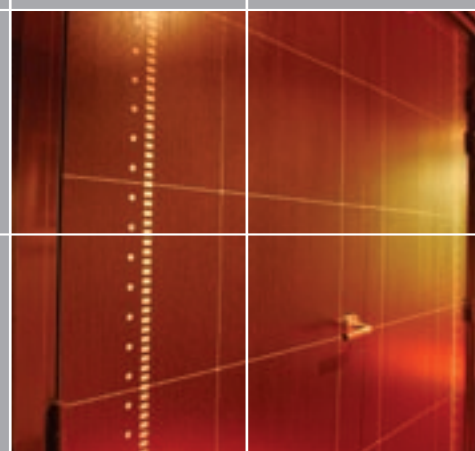

TLP - 10, avenue Emmanuel Allard - Rond point de la Pomme - 13011 Marseille
Tél. : 04 91 25 71 25 - Fax : 04 91 78 17 08
TLP Rhône-Alpes - ZI du Carreau - Rue du Carreau - 69960 Corbas Lyon
Tél. : 04 78 21 46 76 - Fax : 04 72 28 08 37
E mail : infos@touteslesportes.com - www.touteslesportes.com