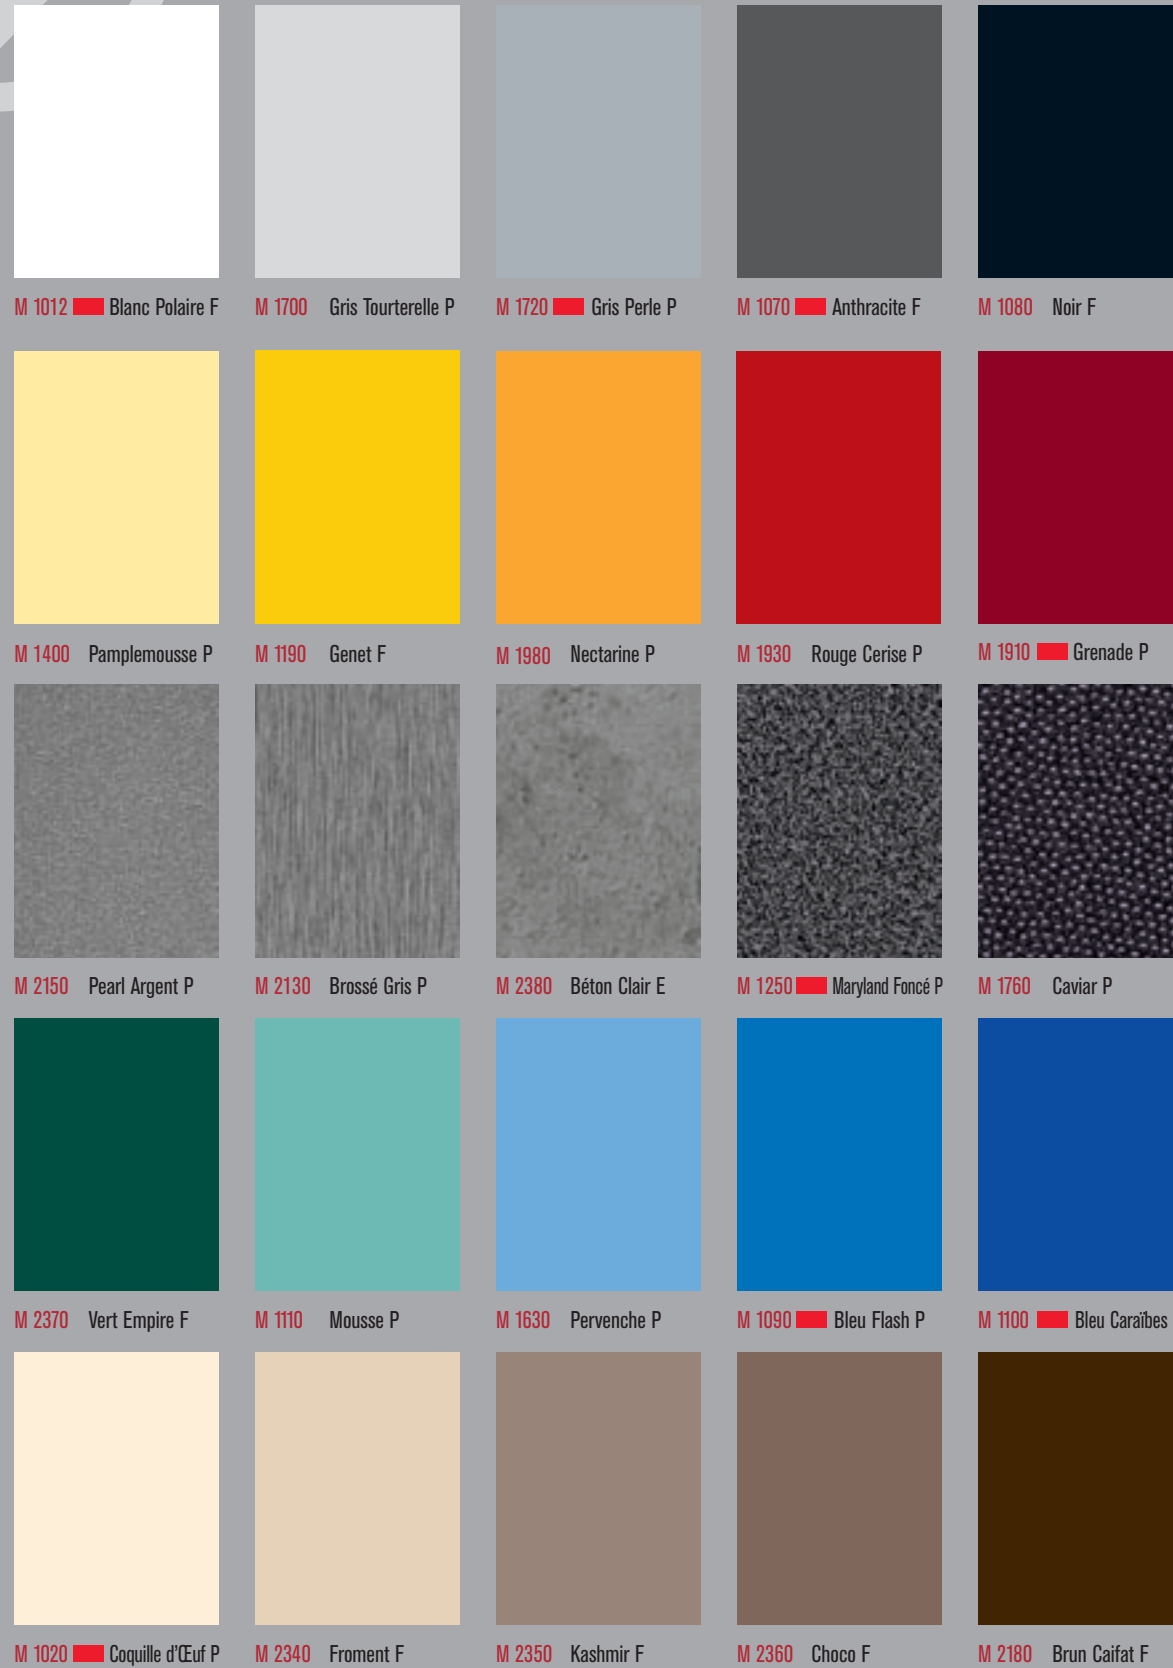

Gamme Leader

49 coloris à votre choix

La porte design TLP

La porte design TLP joue un rôle important dans l'évolution de la classique porte à revêtement stratifié. Par leurs performances, les produits dont les gammes sont renouvelées en permanence sont des plus séduisants, alliant l'intransigeance de la qualité, l'imagination en décoration et la continuité de la recherche.

Les tons unis et les tons bois sont au même prix.

Les Unis

Coloris pouvant présenter de légères différences d'aspects dues aux techniques de fabrication des stratifiés et d'impression de la documentation.

Les Tons Bois

Les décors repérés par un rectangle rouge sont tenus en stock de portes dans les dimensions standards suivantes : 2040 x 730, 2040 x 830, 2040 x 930. Tous les autres coloris unis et tons bois (hors décors) sont disponibles en 2 semaines à nos ateliers.

Les Tons Bois

Coloris pouvant présenter de légères différences d'aspects dues aux techniques de fabrication des stratifiés et d'impression de la documentation.