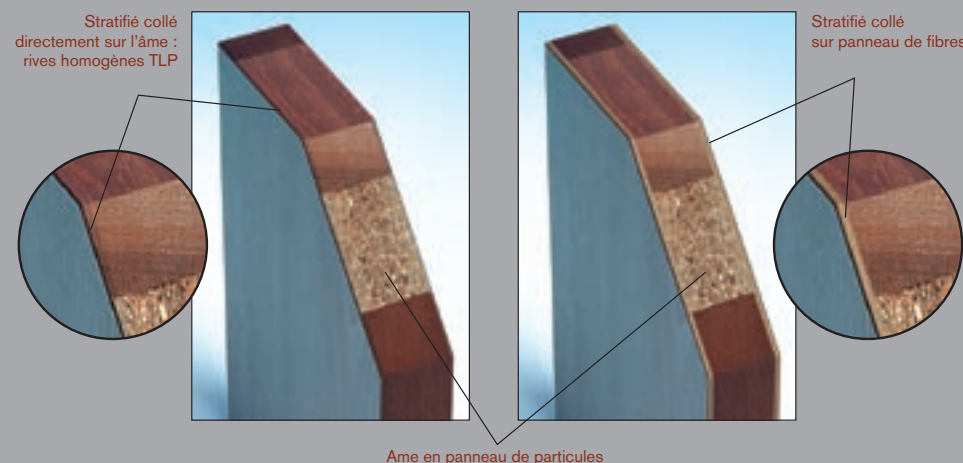

Gamme Leader

49 coloris à votre choix

La porte design TLP

La porte design TLP joue un rôle important dans l'évolution de la classique porte à revêtement stratifié. Par leurs performances, les produits dont les gammes sont renouvelées en permanence sont des plus séduisants, alliant l'intransigeance de la qualité, l'imagination en décoration et la continuité de la recherche.

Innovation en décoration

La porte TLP est un élément de décoration intérieure. Grâce aux infinies combinaisons de coloris et de revêtements, de textures et de couleurs, (des « bois » aux effets « matières », des « unis » aux « graphiques »), TLP habille toutes les portes de vos environnements quotidiens : professionnel, familial, loisirs ...

Savoir- Faire

Les méthodes et les techniques de fabrication sont constamment optimisées afin d'obtenir un produit esthétiquement et techniquement parfait. En cours de fabrication, le contrôle de qualité intervient en permanence et à tous niveaux. A l'expédition, le produit fini est traité avec autant d'attention et de précaution qu'un meuble précieux.

La porte à « rives homogènes »

TLP a développé un savoir-faire unique et inédit avec la fabrication de portes à « rives homogènes ». Ce profil des chants de portes à « rives homogènes » est obtenu grâce au collage par haute fréquence des cadres avec l'âme de la porte, et au collage direct du stratifié sur cette âme, sans panneaux de fibres de bois . Ce procédé permet d'obtenir un produit esthétiquement et techniquement parfait.