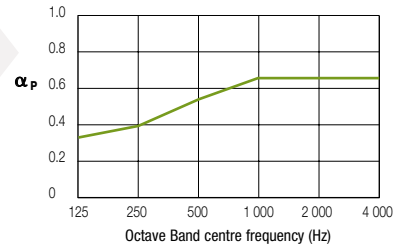

SAHARA dB

Recycled Content

Light Reflectance

Confidentiality

SAHARA dB

	BOARD	TEGULAR	MICROLOOK BE
			
	Prelude XL ² /TLX 24 mm Prelude Sixty ²	Prelude XL ² /TLX 24 mm Prelude Sixty ²	Prelude XL ² /TL 15 mm Silhouette XL ² 15 mm Interlude XL ² 15 mm
			
600 x 600 x 19 mm	2990 M	2992 M	2994 M

EN ISO 354 & EN ISO 11654

α_w	NRC	125	250	500	1000	2000	4000	Hz
0.60	0.55	0.35	0.40	0.55	0.65	0.65	0.65	α_p

Sound Absorption Class = C

EN ISO 10848-2 & EN ISO 717-1

Dnfw
39 dB

EN ISO 140-3 & EN ISO 717-1

Rw
20 dB

EN 13501-1

EEA Euroclass A2-s1, d0

RUS KM1 (G1, V1, D1, T1) FZ 123

EN 12667 & ISO 8301

$\lambda = 0.067 \text{ W/m K}$

95 % RH

LIFE TIME guarantee

$\approx 7.8 \text{ kg/m}^2$